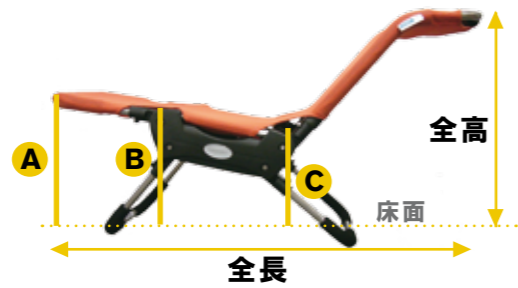

レッキー バスチェア サイズ表

Leckey Bath Chair

レッキーバスチェアは様々な高さ、角度での使用が可能です。このサイズ表では、それぞれの角度に設定した際の全長と各部位の高さを記載していますので、ご使用となる環境やお子様の身体に最も適したサイズを選択する際の目安としてください。

単位：cm

各調整例

サイズ 2					
全長	全高	高さA	高さB	高さC	
74	77	15	35	32	
89	60	26	39	25	
100	59	40	35	32	
101	43	40	33	22	
101	44	26	23	17	
110	26	12	23	17	
110	14	11	13	13	

サイズ 3					
全長	全高	高さA	高さB	高さC	
82	86	9	37	32	
106	69	22	41	25	
120	65	40	37	32	
122	48	42	33	22	
120	51	29	23	17	
130	29	11	23	17	
130	16	11	14	14	

サイズ 4					
全長	全高	高さA	高さB	高さC	
93	94	10	37	31	
112	77	21	41	24	
131	72	40	37	31	
135	53	42	33	21	
132	57	27	23	16	
145	31	10	23	16	
147	16	10	13	14	